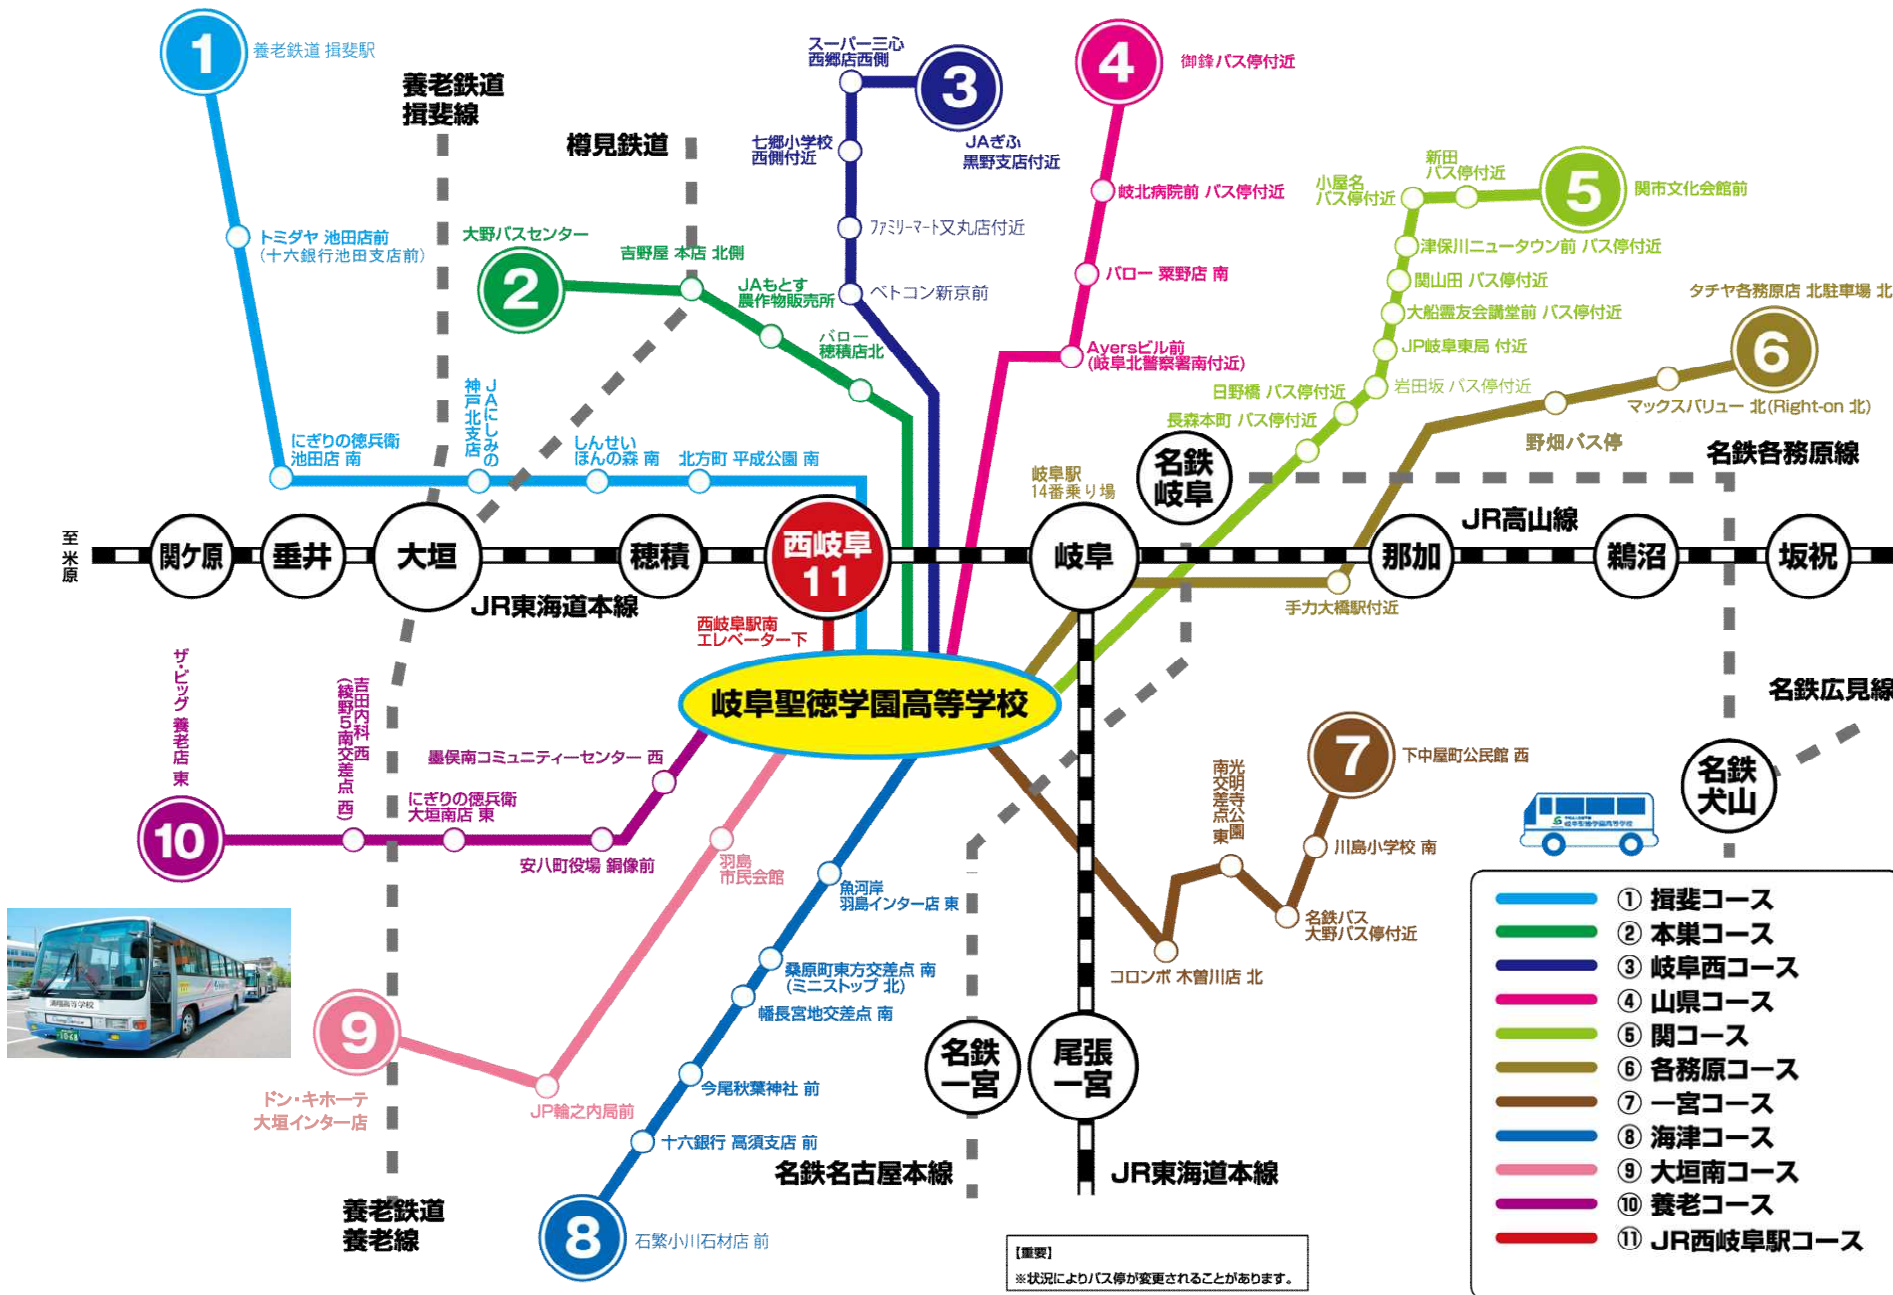

あなたの街から岐阜聖徳学園高校へ 直通スクールバスが走ります

2023年度

2023年度 スクールバス 時刻表

1号車 揖斐		①	②	③
1	そばの駅いびがわ(行き)	7:05		
1	養老鉄道 揖斐駅 西(帰り)		17:40	20:05
2	十六銀行 池田支店(行き)	7:13		
2	トミダヤ 池田店(帰り)		17:32	19:57
3	にぎりの徳兵衛 池田店 南	7:17	17:28	19:53
4	梶岡組 南(行き)	7:22		
4	JAにしみの 神戸北支店(帰り)		17:23	19:48
5	しんせいほんの森 南	7:33	17:12	19:37
6	北方町 平成公園 南	7:38	17:07	19:32
7	岐阜聖徳学園高等学校	8:30	16:35	19:00

3号車 岐阜西		①	②	③
1	JAぎふ 黒野支店	7:20	17:25	19:50
2	スーパー三心 西郷店 西	7:25	17:20	19:45
3	七郷小学校 西	7:29	17:16	19:41
4	ファミリーマート 又丸店	7:34	17:11	19:36
5	ベトコン新京 北	7:42	17:03	19:28
6	岐阜聖徳学園高等学校	8:30	16:35	19:00

8号車 海津		①	②	③
1	石繁小川石材店 西	7:12	17:40	20:05
2	十六銀行 高須支店	7:18	17:34	19:59
3	今尾秋葉神社	7:24	17:28	19:53
4	幡長宮地交差点 南	7:33	17:19	19:44
5	桑原町東方交差点 南(ミニストップ 北)	7:38	17:14	19:36
6	魚河岸 羽島インター店 東	7:46	17:06	19:31
7	岐阜聖徳学園高等学校	8:30	16:35	19:00

5号車 関		①	②	③
1	関市文化会館 東	7:09	17:35	20:05
2	新田 バス停付近	7:15	17:29	19:59
3	小屋名 バス停付近	7:19	17:25	19:55
4	津保川ニュータウン前 バス停付近	7:24	17:20	19:50
5	関山田 バス停付近	7:25	17:19	19:49
6	大船霊友会講堂前 バス停付近	7:27	17:17	19:47
7	JP岐阜東局 付近	7:32	17:12	19:42
8	岩田坂 バス停付近	7:38	17:06	19:36
9	日野橋 バス停付近	7:40	17:04	19:34
10	琴塚 バス停付近	7:43	17:01	19:31
11	長森本町 バス停付近	7:45	16:59	19:29
12	岐阜聖徳学園高等学校	8:30	16:35	19:00

10号車 養老		①	②	③
1	ザ・ビッグ 養老店 東道路	6:50	17:35	20:00
2	吉田内科 西(綾野5南交差点 西)	6:55	17:30	19:55
3	にぎりの徳兵衛 大垣南店 東	6:59	17:25	19:50
4	安八町役場 駐車場 銅像前	7:20	17:05	19:30
5	墨俣南コミュニティーセンター 西 道路向い	7:25	16:55	19:20
6	岐阜聖徳学園高等学校	8:30	16:35	19:00