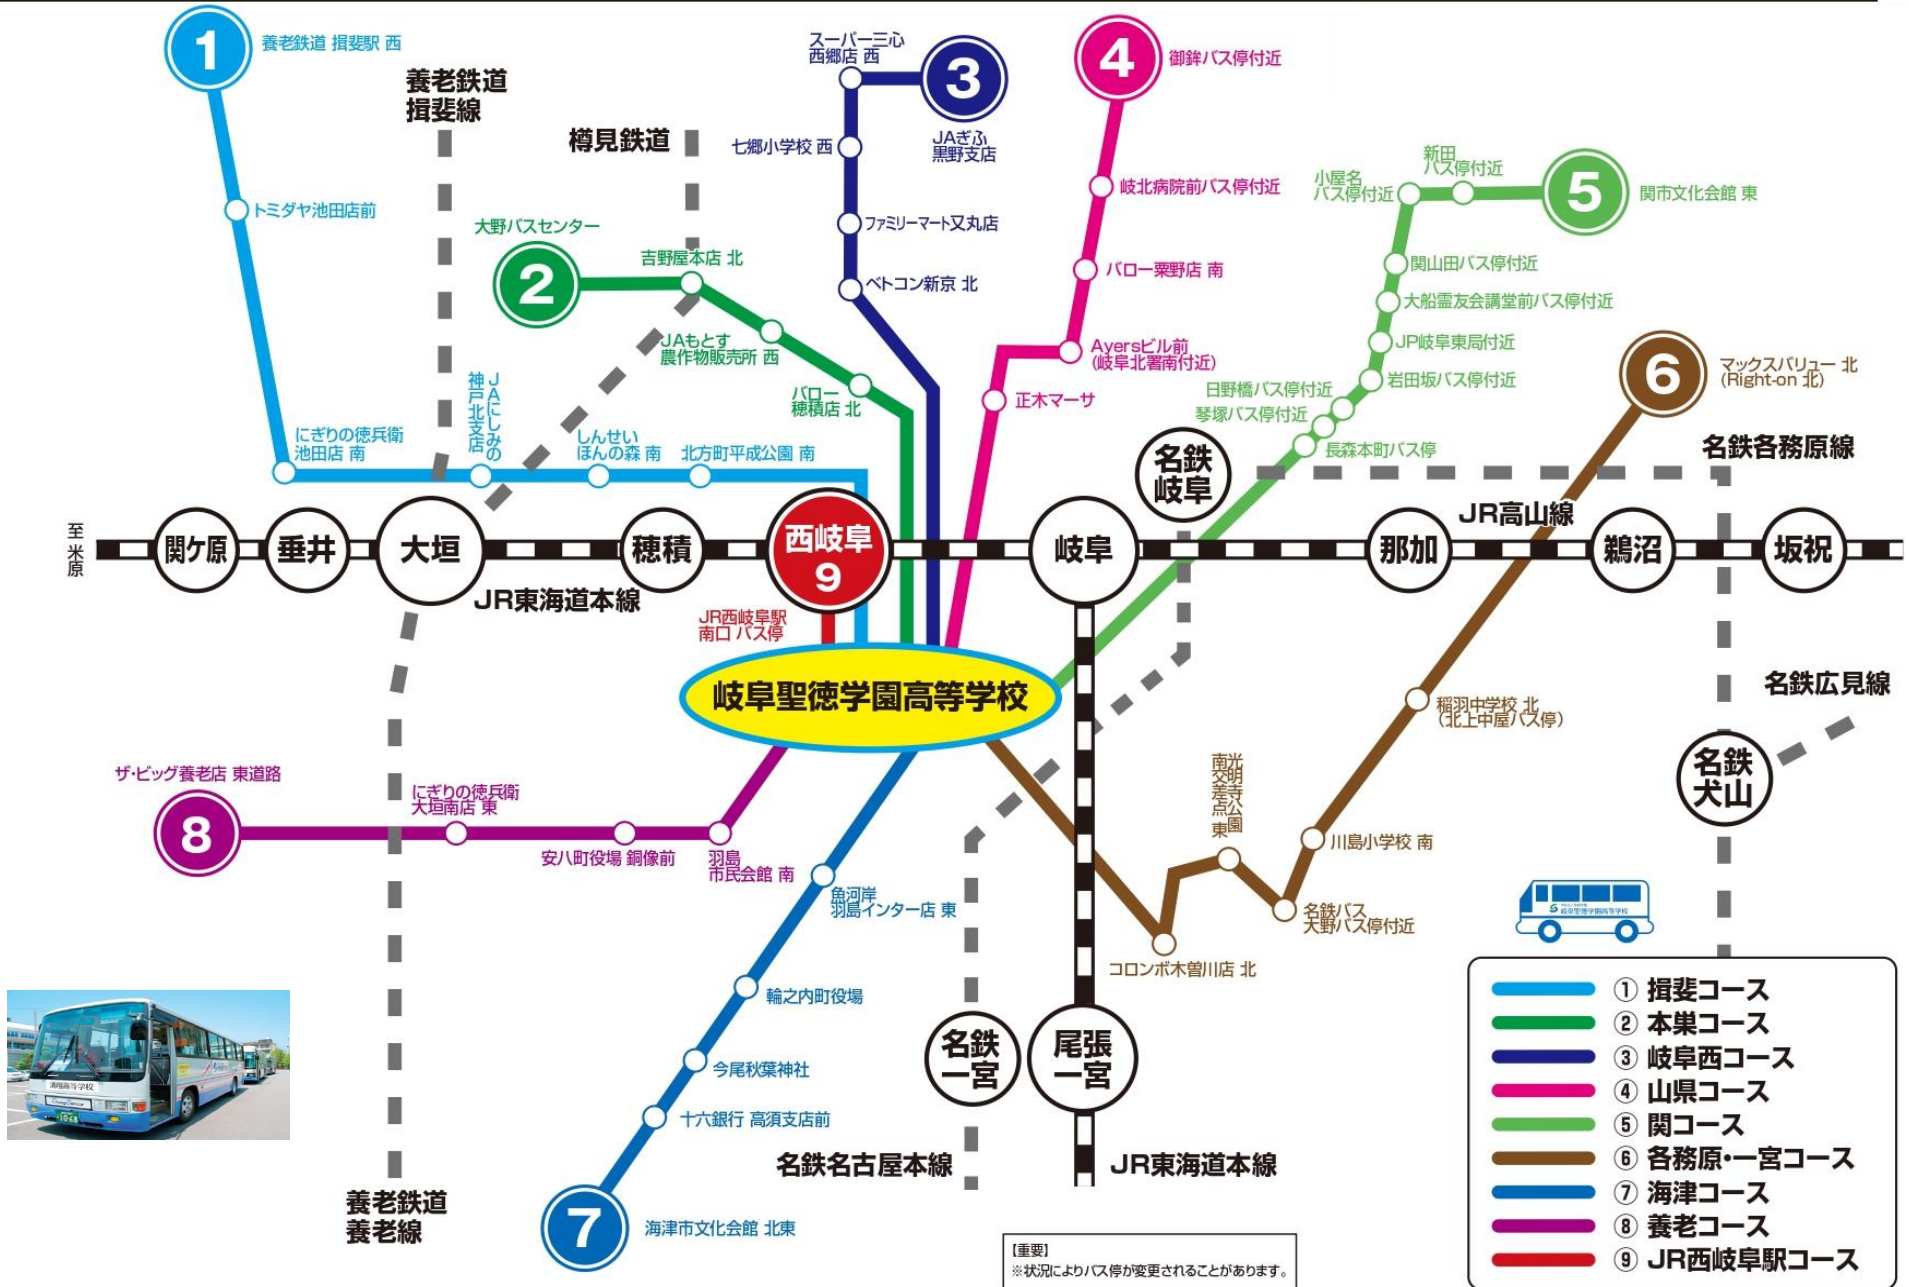

あなたの街から岐阜聖徳学園高校へ 直通スクールバスが走ります

2025年度

2025年度スクールバス 運行予定コース

①揖斐コース

中学校名	No	バス停	登校時	下校①	下校②	1か月料金
揖斐川、春日	101	そばの駅いびがわ 揖斐駅	7:05	17:40	20:05	¥25,000
池田	102	十六銀行 池田支店 トミダヤ池田店	7:13	17:32	19:57	¥25,000
池田、神戸	103	にぎりの徳兵衛 池田店 南	7:17	17:28	19:53	¥25,000
神戸	104	榎岡組 南JAにしみの神戸北支店	7:22	17:23	19:48	¥25,000
真正、北方	105	しんせいほんの森 南	7:33	17:12	19:37	¥15,000
真正、北方	106	北方町 平成公園 南	7:38	17:07	19:32	¥15,000
		岐阜聖徳学園高校	8:30	16:35	19:00	

③岐阜西コース

中学校名	No	バス停	登校時	下校①	下校②	1か月料金
岐北	301	JAぎふ 黒野支店付近	7:20	17:25	19:50	¥19,000
岐北	302	スーパー三心 西郷店西側	7:25	17:20	19:45	¥18,000
本巣、糸貫	303	七郷小学校 西側付近	7:29	17:16	19:41	¥18,000
島、岐阜西	304	ファミリーマート又丸店付近	7:34	17:11	19:36	¥15,000
岐阜西、穂積北	305	ベトコン新京前	7:42	17:03	19:28	¥13,000
		岐阜聖徳学園高校	8:30	16:35	19:00	

④山県コース

中学校名	No	バス停	登校時	下校①	下校②	1か月料金
高富、美山	401	御鋒バス停付近	7:08	17:35	20:00	¥21,000
伊自良、三輪、高富	402	岐北病院前バス停付近	7:15	17:28	19:53	¥20,000
岩野田	403	パロー栗野店 南	7:18	17:25	19:50	¥19,000
青山	404	Ayersビル前(岐阜北警察署南付近)	7:30	17:19	19:38	¥19,000
青山	405	正木マーサ前バス停付近	7:37	17:11	19:30	¥19,000
		岐阜聖徳学園高校	8:30	16:35	19:00	

⑨J R西岐阜駅コース

中学校名	No	バス停	登校時	下校①	下校②	1か月料金
大垣方面、一宮方面	901	西岐阜駅南口 バス停	8:10	16:55	19:20	¥8,000
		岐阜聖徳学園高校	8:30	16:35	19:00	

※運行状況によって、バス停や時刻表が変更される場合があります。