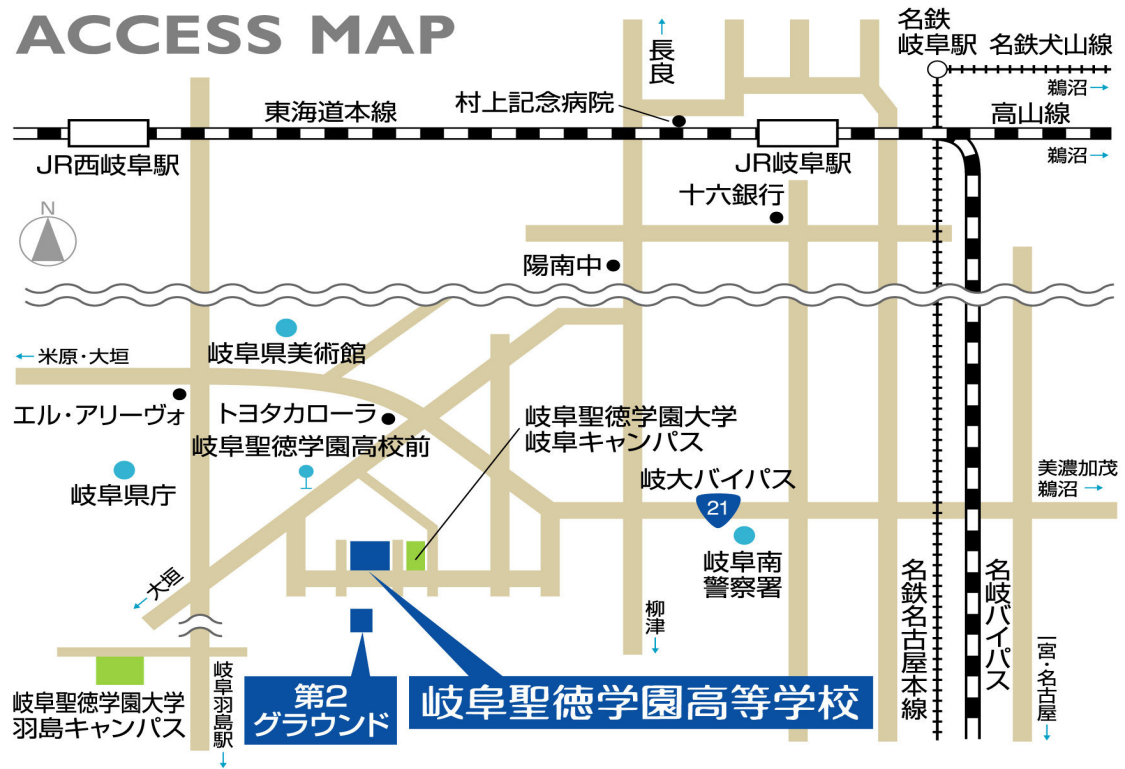

ACCESS MAP

定 期 バ ス

・岐阜駅周辺から岐阜聖徳学園高校へ

乗車バス停 : 名鉄岐阜駅前①のりば JR岐阜駅前⑥のりば
 路 線 : 岐阜聖徳学園大学行、岐阜流通センター行、墨俣行
 下 車 : 「六条大溝町」の次のバス停の「岐阜聖徳学園高校前」下車 徒歩2分

・大垣方面から岐阜聖徳学園高校へ

乗車バス停 : 名阪近鉄バス 大垣駅前②のりば 聖徳学園大学行
 - 墨俣で下車、乗り換え -
 : 岐阜バス「おぶさ」行、「北鶉」の次のバス停の「岐阜聖徳学園高校前」下車
 徒歩2分

自 転 車

・岐阜、各務原、大垣方面から岐阜聖徳学園高校へ

21号線(バイパス)六条交差点から、トヨタカローラ岐阜前の旧21号線を西へ500m
 荒田川の橋を越えてすぐの信号を南に曲がると「岐阜聖徳学園高校」の看板あり。

・羽島、墨俣方面から岐阜聖徳学園高校へ

羽島線と旧21号線との交差点(ビッグボーイの看板)を東へ300m
 最初の信号を南に曲がるとすぐに「岐阜聖徳学園高校」の看板あり。