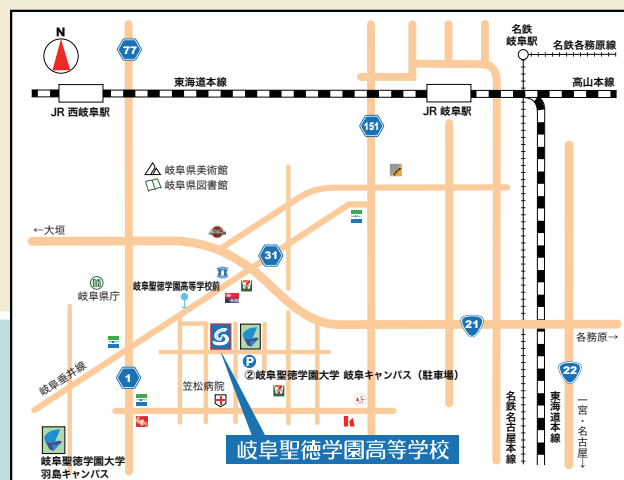

## ■タイムスケジュール

8:00 ~ 8:30 受付 (9:00までは受付を開いています。)

8:30 ~ 8:50 全体会 (コンベンションホール)

9:00 ~ 9:50 1限 公開授業①(33クラス)

10:00 ~ 10:50 2限 公開授業②(33クラス)

11:05 ~ 11:50 分科会① (8~9会場)

12:00 ~ 12:45 分科会② (8~9会場)

## ■アクセスマップ

【お申込みサイト】

Google フォーム

【アクセスマップ】

Google Maps

**駐車場案内**  
 ①校内駐車場  
 ②大学駐車場

※駐車場の案内誘導は  
 7:45~9:00 まで行います。